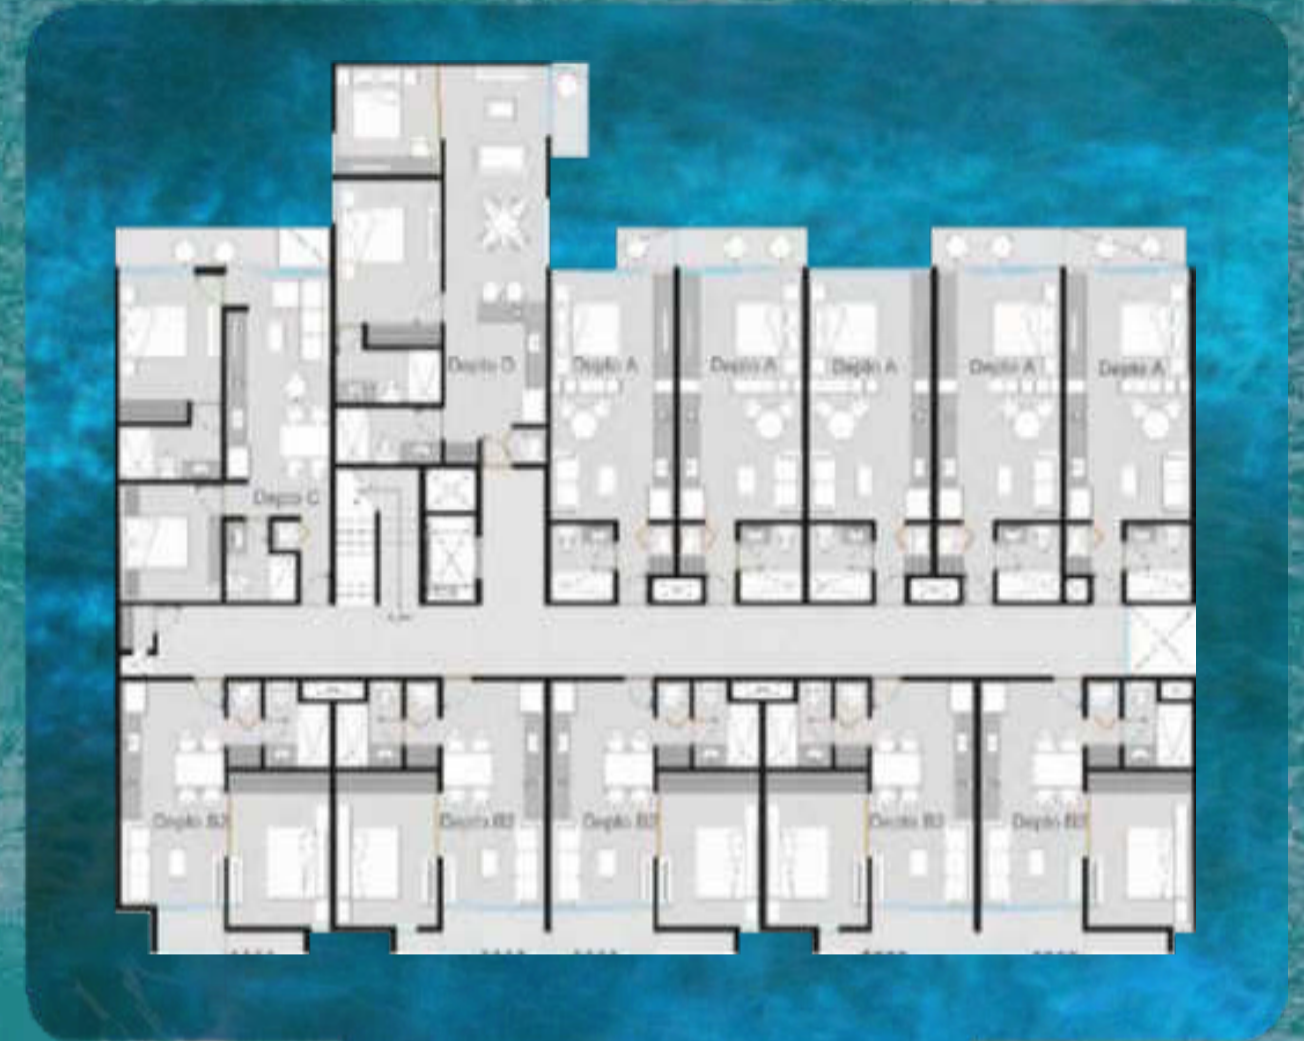

BEACH

ALTRA

CONDOS

BEACH
ALTRA
CONDOS

ES UN EXCLUSIVO PROYECTO INSPIRADO EN
SORPRENDENTE FENOMENO DE LA BIOLUMINISCENCIA
DE LA ISLA HOLBOX, UBICADO EN EL VIBRANTE CENTRO
RESIDENCIAL Y COMERCIAL DE PLAYA DEL CARMEN,
SOLO UNOS PASOS DE LAS PLAYAS COLOR TURQUESA
DEL CARIBE MEXICANO.

GrupoGW[®]

GRUPO
THE MASTER DEVELOPER

Ekasa
Desarrollos
Inmobiliarios.

BEACH
ALTRA
CONDOS

UBICACIÓN - LOCATION

Calle 28 entre la
5 y 10 avenida

28th street between
5 and 10 avenue

Playa del Carmen, Quintana Roo

GOOGLEMAPS

69

DEPARTAMENTOS
EN EL CORAZÓN DE
PLAYA DEL CARMEN

DEPARTMENTS
IN THE HEART OF
PLAYA DEL CARMEN

BEACH
ALTRA
CONDOS

MASTER PLAN

PLANTA BAJA
GROUNDLEVEL

NIVEL - FLOOR
1er, 2do, 3er y 4to

ROOFTOP

NIVEL - FLOOR 5to

BEACH
ALTRA
CONDOS

TIPOLOGÍAS
TYPOLOGIES

TIPO A / TYPE A

TIPO B1 / TYPE B1

TIPO B2 / TYPE B2

TIPO C / TYPE C