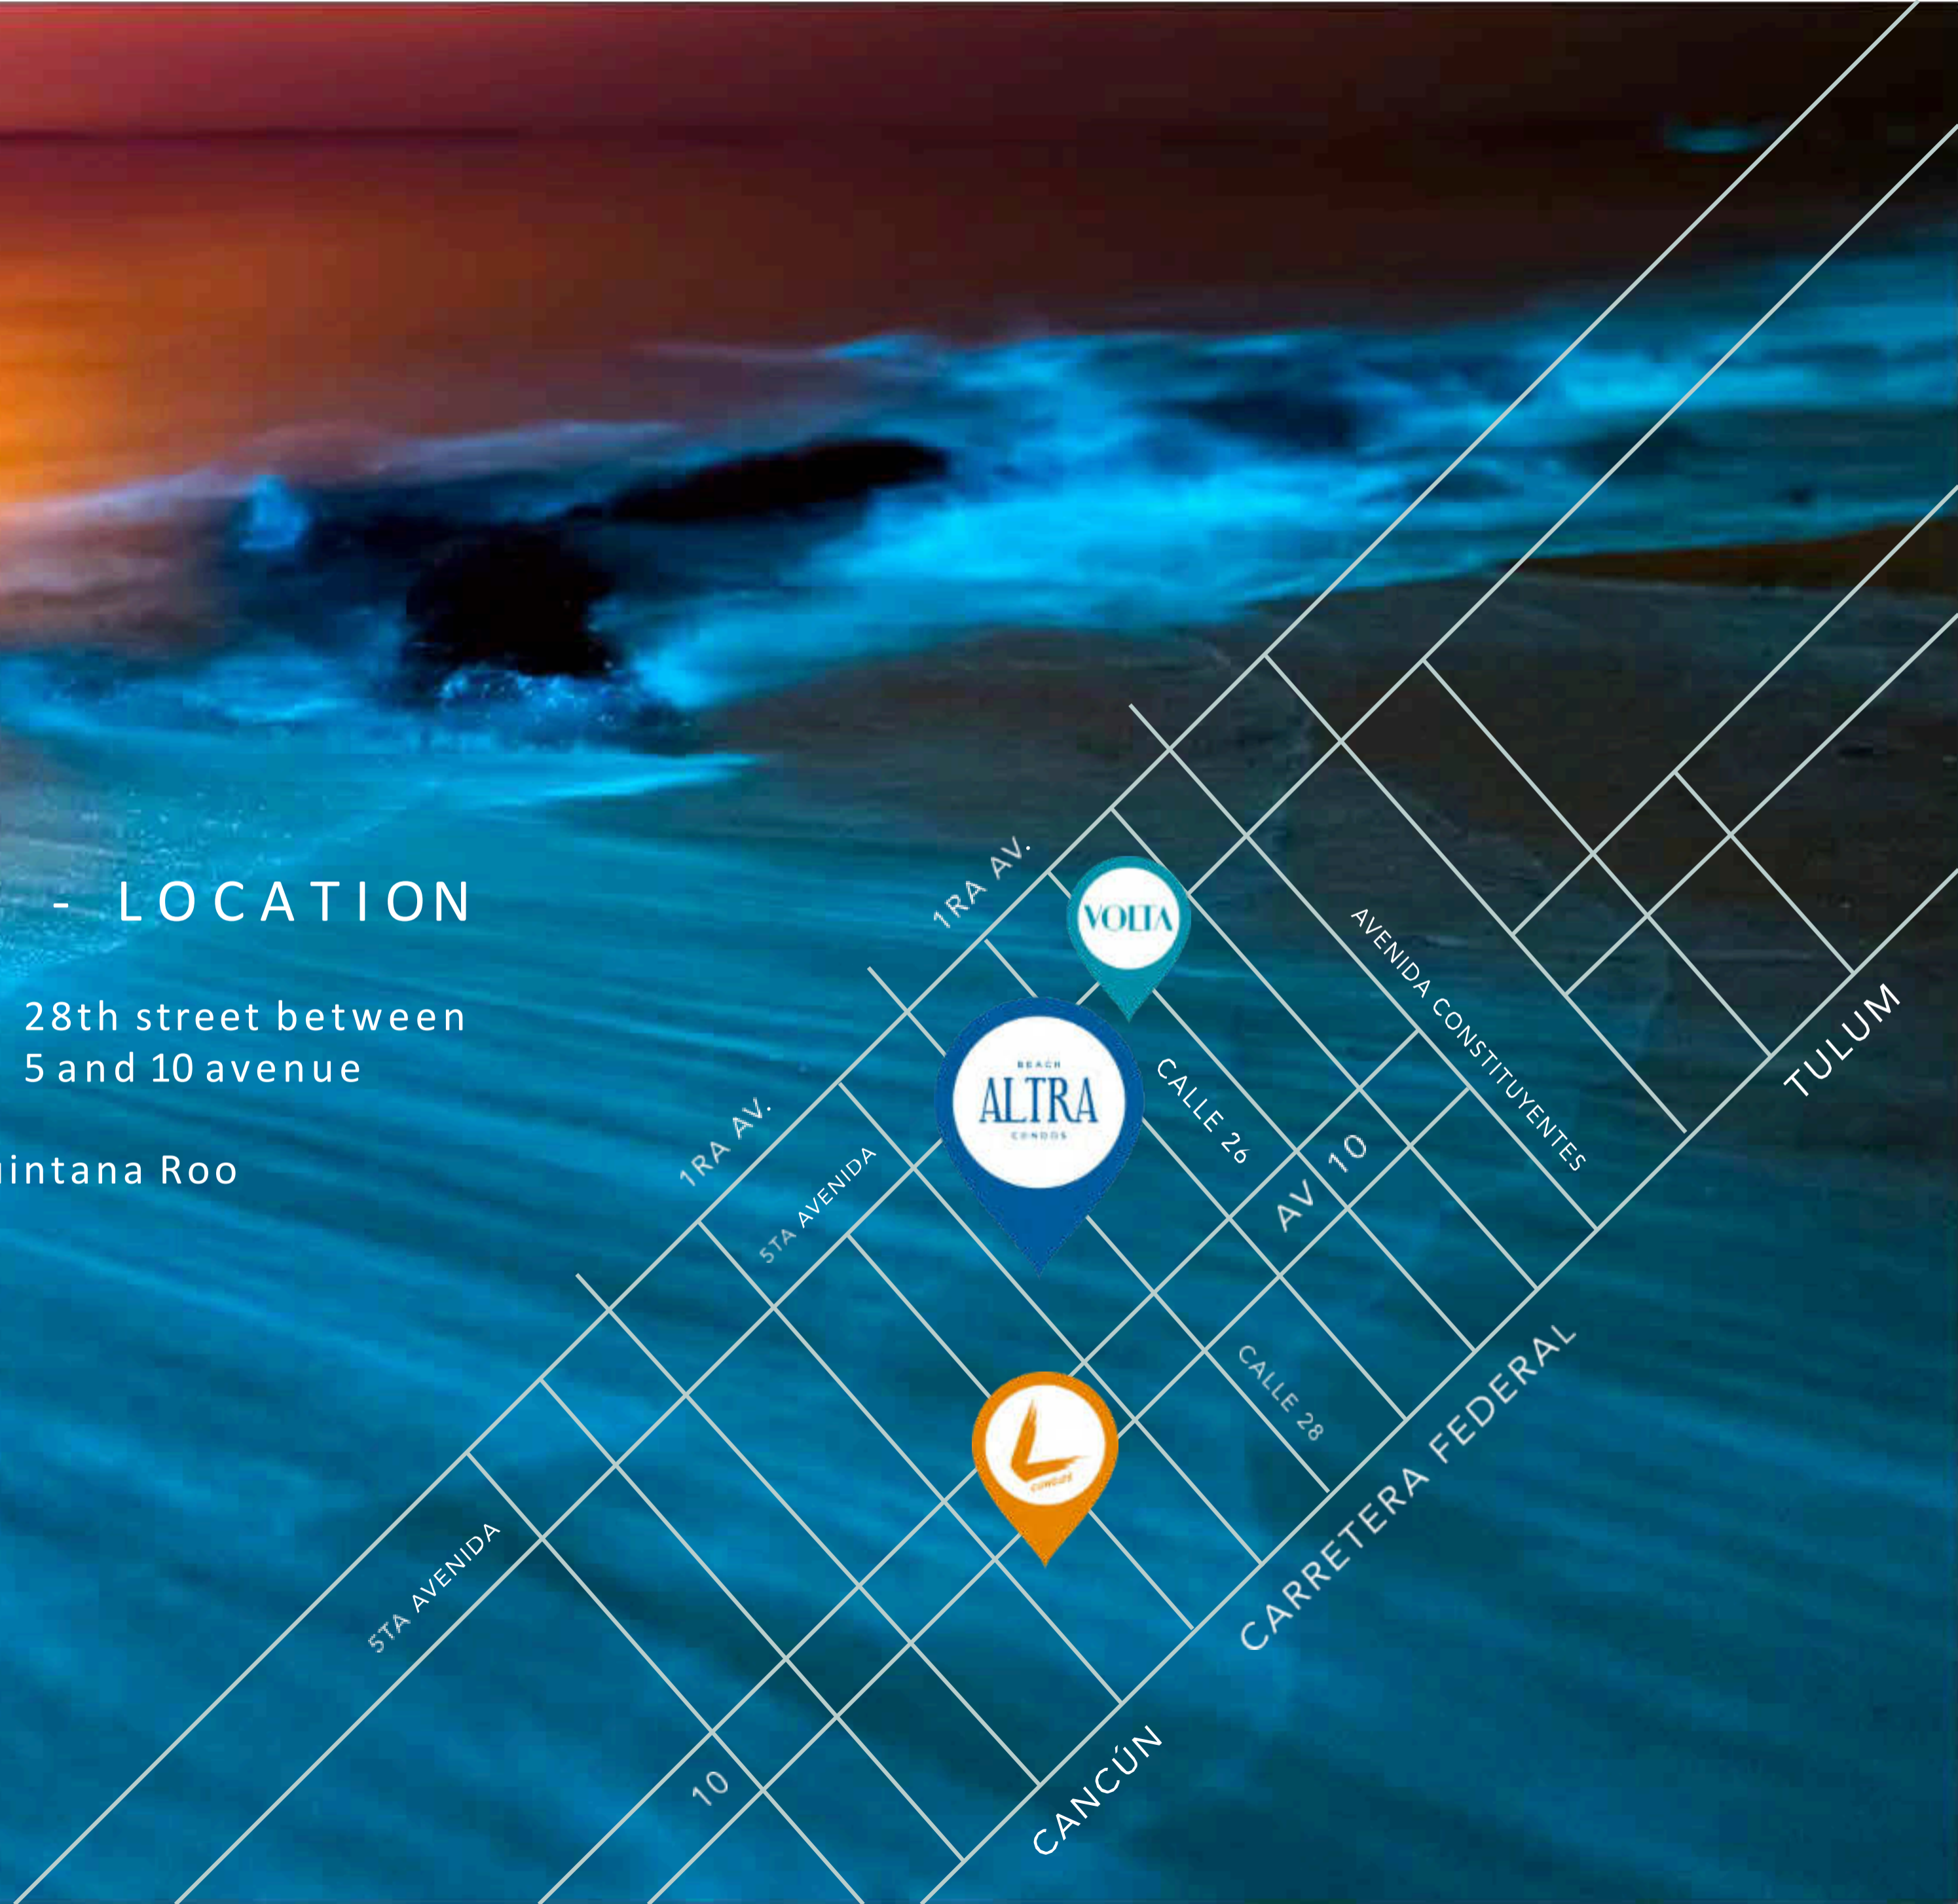

BEACH
ALTRA
CONDOS

UBICACIÓN - LOCATION

Calle 28 entre la
5 y 10 avenida

28th street between
5 and 10 avenue

Playa del Carmen, Quintana Roo

GOOGLEMAPS